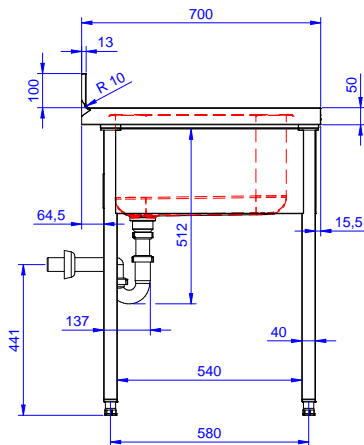

Fregadero para lavavajillas bajo mostrador con un seno de 600x500x320 y escurridor izquierdo, 1400mm

Descripción

Artículo No.

Fregadero para lavavajillas bajo mostrador con un seno de 600x500x320 y escurridor izquierdo, 1400mm - Fabricado en acero inoxidable AISI 304 - Superficie de trabajo de 50 mm de altura en acero inoxidable AISI 304, 1 mm de grosor, insonorizada, con borde perimétrico y esquinas soldadas - Alzatina integrada, altura de 100 mm, con un radio de 10 mm - Seno embutido de 40x40 mm de altura regulable (+/-20mm) - Cubo de 600x500x300h con tubo rebosadero y orificio de drenaje de 2" - Escurridor en el lado izquierdo - Hueco para alojar lavavajillas de 600mm de ancho debajo del escurridor

Características técnicas

- Robustez, estabilidad y fiabilidad de la mesa exactamente comprobadas.

Construcción

- Diseñado para encastrar el fregadero sobre las patas fácilmente y poder situar los grifos por la parte trasera.
- Patas cuadradas de 40 mm en acero inoxidable AISI 304 regulables en altura.
- Alzatina posterior con radio de 8 mm, altura de 100 mm y espesor de 13 mm, diseñada para situar contra la pared.
- Plano de trabajo en acero inoxidable AISI 304 de 50 mm, grosor 10/10 con con bordes plegados salvamanos.
- Espacio inferior del escurridor libre para situar un lavavajillas bajo mostrador.
- Se ofrece una amplia gama de grifos para satisfacer todas las necesidades.
- Escurridor disponible para las operaciones de secado.
- Alzatina de 100 mm de alto con un radio de 10 mm y una profundidad de 13 mm.

Aprobación: _____

Experience the Excellence
www.electroluxprofessional.com
marketing.es@electroluxprofessional.com

Alzado

Lateral

Planta

Info

Dimensiones externas, ancho	1400 mm
133194 (NSBD1417L)	700 mm
Dimensiones externas, fondo	700 mm
Dimensiones externas, alto	1000 mm
Dimensiones alzatina , alto	100 mm
Dimensiones alzatina , fondo	13 mm
Dimensiones alzatina, radio	R=13
Número de cubas	1
Dimensiones de las cubas	500x500xH320
Peso neto	60 kg