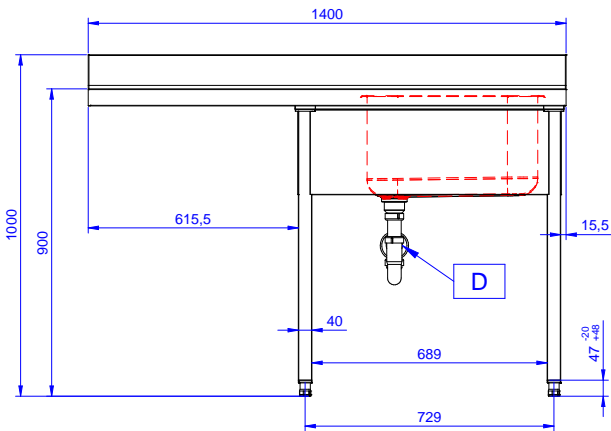

Fregadero para lavavajillas bajo mostrador con un seno de 600x500x320 y escurridor izquierdo, 1400mm

Descripción

Artículo No.

Fregadero para lavavajillas bajo mostrador con un seno de 600x500x320 y escurridor izquierdo, 1400mm - Fabricado en acero inoxidable AISI 304 - Superficie de trabajo de 50 mm de altura en acero inoxidable AISI 304, 1 mm de grosor, insonorizada, con borde perimétrico y esquinas soldadas - Alzatina integrada, altura de 100 mm, con un radio de 10 mm - Seno embutido de 40x40 mm de altura regulable (+/-20mm) - Cubo de 600x500x300h con tubo rebosadero y orificio de drenaje de 2" - Escurridor en el lado izquierdo - Hueco para alojar lavavajillas de 600mm de ancho debajo del escurridor

Características técnicas

- Robustez, estabilidad y fiabilidad de la mesa exactamente comprobadas.

Construcción

- Diseñado para encastrar el fregadero sobre las patas fácilmente y poder situar los grifos por la parte trasera.
- Patas cuadradas de 40 mm en acero inoxidable AISI 304 regulables en altura.
- Alzatina posterior con radio de 8 mm, altura de 100 mm y espesor de 13 mm, diseñada para situar contra la pared.
- Plano de trabajo en acero inoxidable AISI 304 de 50 mm, grosor 10/10 con con bordes plegados salvamanos.
- Espacio inferior del escurridor libre para situar un lavavajillas bajo mostrador.
- Se ofrece una amplia gama de grifos para satisfacer todas las necesidades.
- Escurridor disponible para las operaciones de secado.
- Alzatina de 100 mm de alto con un radio de 10 mm y una profundidad de 13 mm.

Aprobación: _____

Experience the Excellence
www.electroluxprofessional.com
marketing.es@electroluxprofessional.com

Alzado

Lateral

Planta

Info

Dimensiones externas, ancho	1400 mm
133194 (NSBD1417L)	700 mm
Dimensiones externas, fondo	700 mm
Dimensiones externas, alto	1000 mm
Dimensiones alzatina , alto	100 mm
Dimensiones alzatina , fondo	13 mm
Dimensiones alzatina, radio	R=13
Número de cubas	1
Dimensiones de las cubas	500x500xH320
Peso neto	60 kg