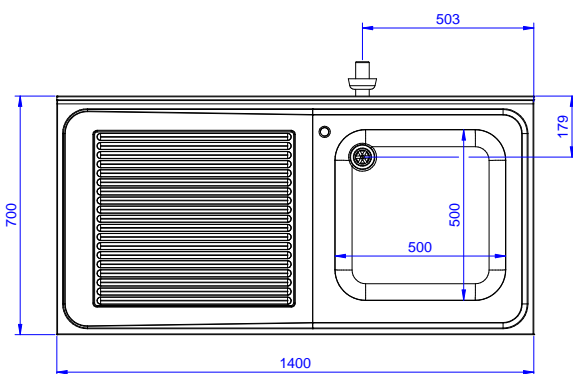

Fregadero para lavavajillas bajo mostrador con un seno de 600x500x320 y escurridor izquierdo, 1400mm

Descripción

Artículo No.

Fregadero para lavavajillas bajo mostrador con un seno de 600x500x320 y escurridor izquierdo, 1400mm - Fabricado en acero inoxidable AISI 304 - Superficie de trabajo de 50 mm de altura en acero inoxidable AISI 304, 1 mm de grosor, insonorizada, con borde perimétrico y esquinas soldadas - Alzatina integrada, altura de 100 mm, con un radio de 10 mm - Seno embutido de 40x40 mm de altura regulable (+/-20mm) - Cubo de 600x500x300h con tubo rebosadero y orificio de drenaje de 2" - Escurridor en el lado izquierdo - Hueco para alojar lavavajillas de 600mm de ancho debajo del escurridor

Características técnicas

- Robustez, estabilidad y fiabilidad de la mesa exactamente comprobadas.

Construcción

- Diseñado para encastrar el fregadero sobre las patas fácilmente y poder situar los grifos por la parte trasera.
- Patas cuadradas de 40 mm en acero inoxidable AISI 304 regulables en altura.
- Alzatina posterior con radio de 8 mm, altura de 100 mm y espesor de 13 mm, diseñada para situar contra la pared.
- Plano de trabajo en acero inoxidable AISI 304 de 50 mm, grosor 10/10 con con bordes plegados salvamanos.
- Espacio inferior del escurridor libre para situar un lavavajillas bajo mostrador.
- Se ofrece una amplia gama de grifos para satisfacer todas las necesidades.
- Escurridor disponible para las operaciones de secado.
- Alzatina de 100 mm de alto con un radio de 10 mm y una profundidad de 13 mm.

Aprobación: _____

Experience the Excellence
www.electroluxprofessional.com
marketing.es@electroluxprofessional.com

Alzado

Lateral

Planta

Info

Dimensiones externas, ancho	1400 mm
133194 (NSBD1417L)	700 mm
Dimensiones externas, fondo	700 mm
Dimensiones externas, alto	1000 mm
Dimensiones alzatina , alto	100 mm
Dimensiones alzatina , fondo	13 mm
Dimensiones alzatina, radio	R=13
Número de cubas	1
Dimensiones de las cubas	500x500xH320
Peso neto	60 kg